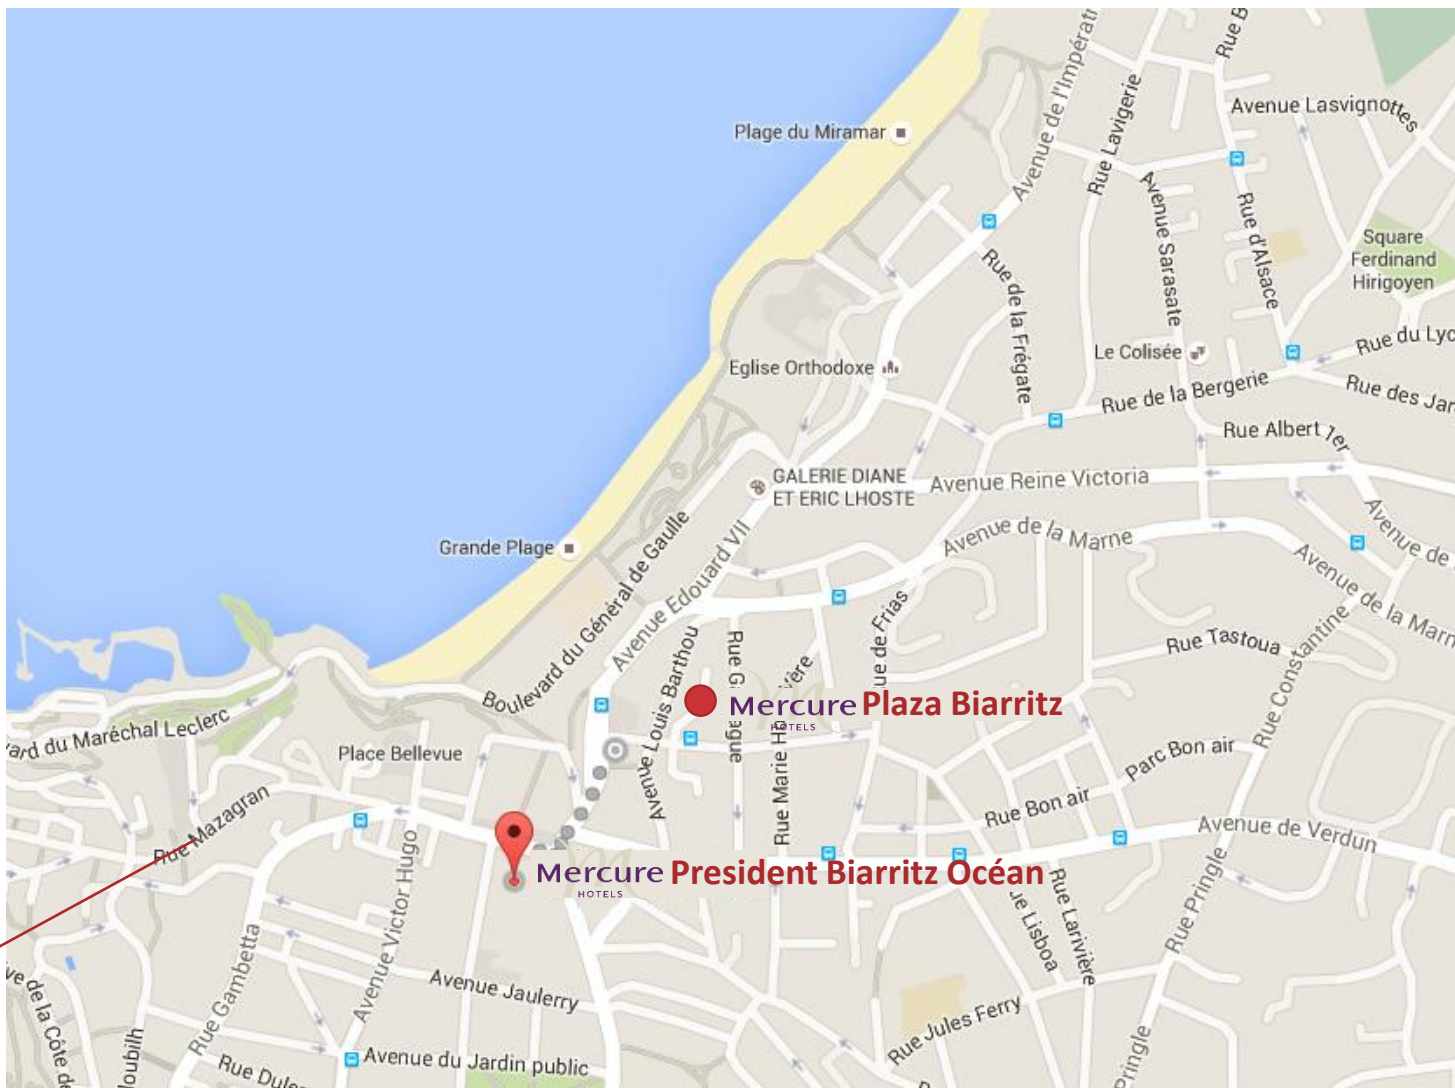

▪ Gastronomie

Piments, huile d'olive et jambon sec

▪ Surf

Biarritz – Capitale historique européenne du surf

▪ Espagne

45 min de San Sebastien

CARTE | BIARRITZ

2 hôtels dans le centre ville !

138 chambres, 3 salles de réunion pouvant accueillir jusqu'à 60 pers

Espagne : 30 min

HOTEL PLAZA BIARRITZ CENTRE

HÔTEL PLAZA
Biarritz
★★★★

Situé en plein coeur de Biarritz, avec une vue imprenable sur l'Océan...

MERCURE PRÉSIDENT BIARRITZ OCÉAN

Mercure
HOTELS

ENTRÉE

RÉCEPTION

NOUVEAU LOBBY

SITUÉ À 100M DE LA GRANDE PLAGE DE BIARRITZ, AU CŒUR DU CENTRE-VILLE...

MERCURE PRÉSIDENT BIARRITZ OCÉAN

HÉBERGEMENT

*Route : Autoroute A63 sortie Biarritz
À 2h de Bordeaux*