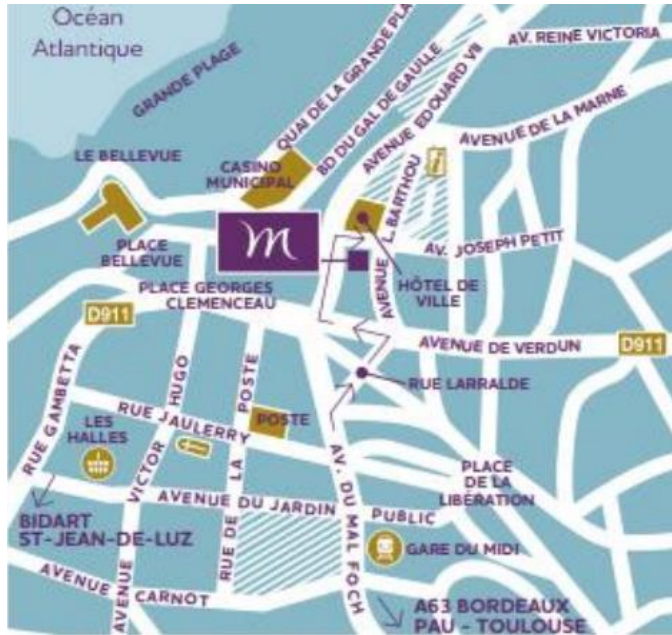

MERCURE PRÉSIDENT BIARRITZ OCÉAN

Mercure
HOTELS

ENTRÉE

RÉCEPTION

NOUVEAU LOBBY

SITUÉ À 100M DE LA GRANDE PLAGE DE BIARRITZ, AU CŒUR DU CENTRE-VILLE...

MERCURE PRÉSIDENT BIARRITZ OCÉAN

HÉBERGEMENT

Pour le déjeuner et le dîner, nous vous proposons la sélection de nos restaurants partenaires, accessibles à pied

ACTIVITÉS

A 100 m de la Grande Plage

Proche du Casino

Shopping, découvertes gastronomiques et savoir-faire locaux