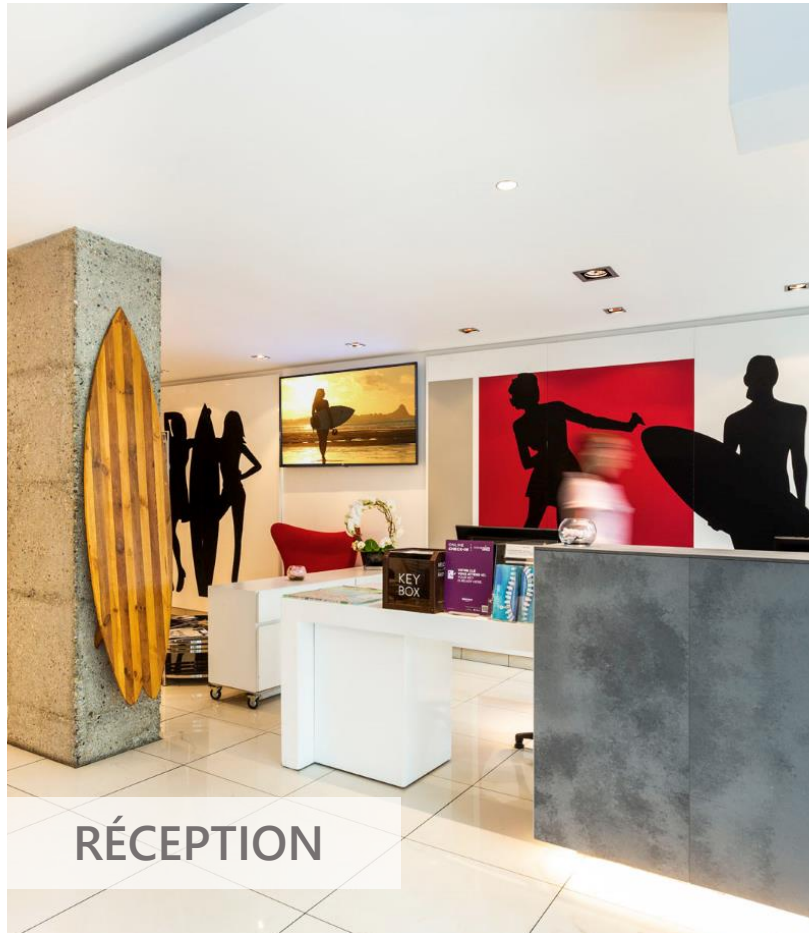

Bar avec **vue Océan** pour vos pauses café & cocktails

HÔTEL PLAZA BIARRITZ CENTRE

HÔTEL PLAZA
 Biarritz
★★★★

BAR

cocktails fait-maison,
sélection de vins au verre

En terrasse , face à l'Océan

POUR VOS REPAS

MERCURE PRÉSIDENT BIARRITZ OCÉAN

Mercure
HOTELS

ENTRÉE

RÉCEPTION

NOUVEAU LOBBY

SITUÉ À 100M DE LA GRANDE PLAGE DE BIARRITZ, AU CŒUR DU CENTRE-VILLE...

MERCURE PRÉSIDENT BIARRITZ OCÉAN

HÉBERGEMENT